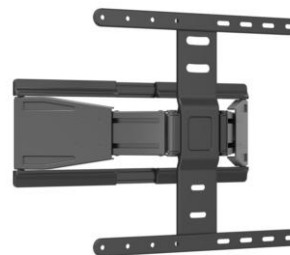

RDM S18

Supporto TV ultraslim da 43" a 90"

Puoi trovare articoli correlati, accessori ed aggiornamenti su:

www.karmaitaliana.it

Inoltre potrai scaricare i nostri cataloghi in formato PDF per:

- DeeJay - Mixer & Disco Light - Microfoni e raddiomicrofoni - Alimentatori / accessori - Staffe porta TV - Amplificazione stereo - Diffusori passivi / amplificati - Sicurezza