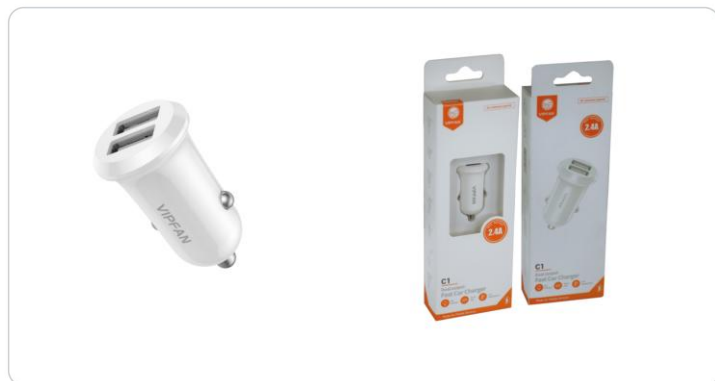

KARMA®

— GLEMM — rídem —

SCHEDA TECNICA / TECHNICAL SHEET

DC C1W

Dual USB car charger

DOWNLOAD 

Scarica ora
il catalogo aggiornato

SCOPRI TUTTE LE NOVITÀ
SUL NOSTRO SITO

www.karmaitaliana.it

6971952430525

Cigarette lighter charger adapter. Of excellent quality, it is made of white colour solid ABS. It comes with dual USB socket for quick recharge of your devices and delivers up to 2,4A. It supports 3.0 Quick Charge standard.

Power supply 12V - 24V

Weight 0,01

Color white

Karma Italiana srl si impegna affinché le informazioni contenute in questa scheda siano le più precise possibili. Allo scopo di migliorare i propri prodotti, Karma Italiana si riserva il diritto di apportare modifiche ai propri prodotti senza alcun preavviso. Tutti i prodotti Karma sono conformi alle normative vigenti dell'Unione Europea.