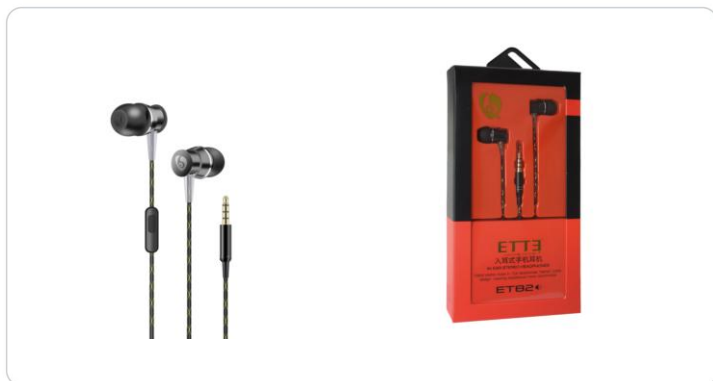

## ET 82

Headset with 3.5mm Jack

DOWNLOAD 

Scarica ora  
il catalogo aggiornato

SCOPRI TUTTE LE NOVITÀ  
SUL NOSTRO SITO

[www.karmaitaliana.it](http://www.karmaitaliana.it)

6970959642047

Stereo headset (metal) with microphone designed for use with smartphones or tablets. Using a button on the cable, it allows you to answer incoming calls and start or stop playing a song.

The soft silicone earphones guarantee perfect isolation and enhancement of bass tones.

Karma Italiana srl si impegna affinché le informazioni contenute in questa scheda siano le più precise possibili. Allo scopo di migliorare i propri prodotti, Karma Italiana si riserva il diritto di apportare modifiche ai propri prodotti senza alcun preavviso. Tutti i prodotti Karma sono conformi alle normative vigenti dell'Unione Europea.