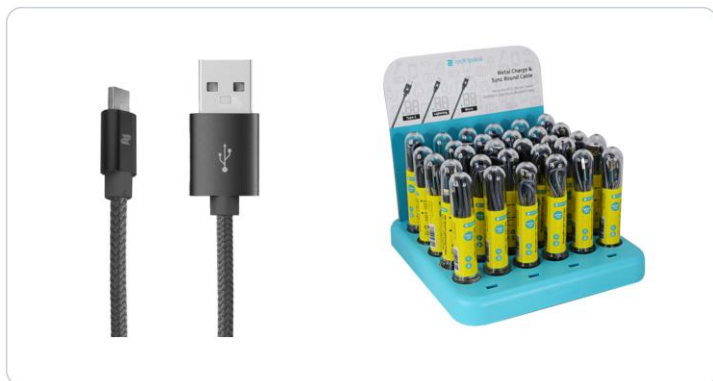

KARMA®

— GLEMM — rídem —

SCHEDA TECNICA / TECHNICAL SHEET

M9 Micro

Cavo lighting

100
cm
CAVO

2.1
AMPERE

MICRO USB