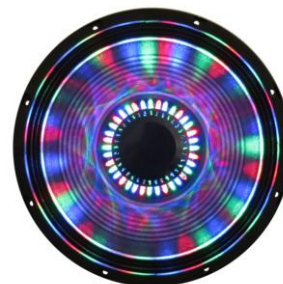

### WF 6212LED

Woofer da 300W con leds

Weight

4

Puoi trovare articoli correlati, accessori ed aggiornamenti su:

[www.karmaitaliana.it](http://www.karmaitaliana.it)

**Inoltre potrai scaricare i nostri cataloghi in formato PDF per:**

- DeeJay - Mixer & Disco Light - Microfoni e raddiomicrofoni - Alimentatori / accessori - Staffe porta TV - Amplificazione stereo - Diffusori passivi / amplificati - Sicurezza

8015439262129