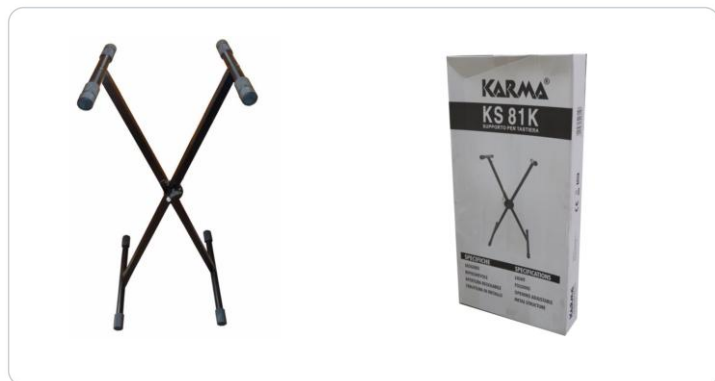

# KARMA®

— GLEMM — rîdem —

SCHEDA TECNICA / TECHNICAL SHEET

## KS 81K

Keyboard stand

ALLUMINIO

DOWNLOAD 

Scarica ora  
il catalogo aggiornato

SCOPRI TUTTE LE NOVITÀ  
SUL NOSTRO SITO

[www.karmaitaliana.it](http://www.karmaitaliana.it)

8015439300814

Lightweight, foldable and small in size, it offers a solid support to keyboards or other similar instruments up to a maximum of 50kg. Entirely made of metal. Possibility to adjust the opening in 7 different positions with the simple pressure of a lever with adjustable height from 58,5cm to 98cm.

The diameter of the tubes is 30 mm.

Protective corners	Si
Max lenght	82,5 mm
Material	Aluminium
Color	Black
Weight	6,7
Product dimensions	530 x 300 x 1050 mm
Notes	height from 58,5cm to 98cm

Karma Italiana srl si impegna affinché le informazioni contenute in questa scheda siano le più precise possibili. Allo scopo di migliorare i propri prodotti, Karma Italiana si riserva il diritto di apportare modifiche ai propri prodotti senza alcun preavviso. Tutti i prodotti Karma sono conformi alle normative vigenti dell'Unione Europea.