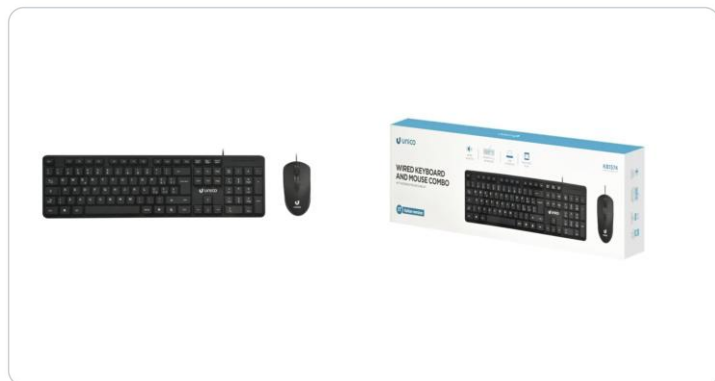

KARMA®

— GLEMM — rídem —

SCHEDA TECNICA / TECHNICAL SHEET

KB 1574

Kit Tastiera e mouse

DOWNLOAD 

Scarica ora
il catalogo aggiornato

SCOPRI TUTTE LE NOVITÀ
SUL NOSTRO SITO

www.karmaitaliana.it

8435719615740

Una combinazione classica formata da tastiera e mouse, entrambi no cavo USB standard. Di tipo plug&play non necessitano di alcun driver e sono subito pronti all'uso. La tastiera è di tipo QWERTY e incorpora un pratico tastierino numerico.

Pratica e economica è la soluzione ideale sia per MAC che per PC.

DPI mouse	1000
Colore	nero
Peso (Kg)	0,1
Dimensioni Prodotto	438 x 128 x 22 mm

Karma Italiana srl si impegna affinché le informazioni contenute in questa scheda siano le più precise possibili. Allo scopo di migliorare i propri prodotti, Karma Italiana si riserva il diritto di apportare modifiche ai propri prodotti senza alcun preavviso. Tutti i prodotti Karma sono conformi alle normative vigenti dell'Unione Europea.