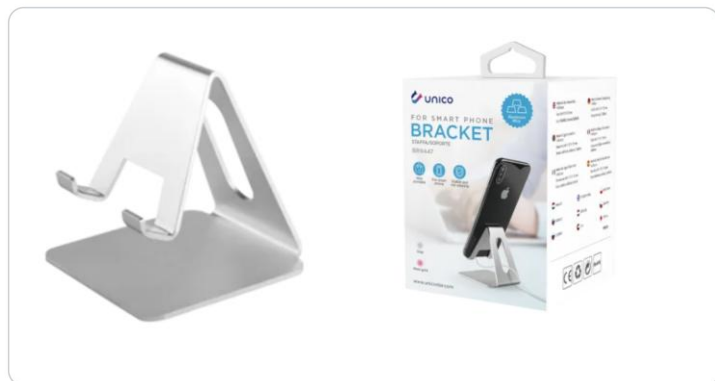

KARMA®

— GLEMM — rídem —

SCHEDA TECNICA / TECHNICAL SHEET

BR 9447

Porta telefono in alluminio

Estremamente leggero, è stato progettato per sostenere un telefono lasciando libera la parte inferiore per poter collegare eventuale cavo di ricarica. Robusto e dotato di gommini antiscivolo, è ideale per essere posizionato su scrivanie, comodini o ripiani di qualsiasi genere.

Aggancio	Da tavolo
Peso (Kg)	0,046
Dimensioni Prodotto	65 x 75 x 70 mm

DOWNLOAD 

Scarica ora
il catalogo aggiornato

SCOPRI TUTTE LE NOVITÀ
SUL NOSTRO SITO

www.karmaitaliana.it

8051579944785

Karma Italiana srl si impegna affinché le informazioni contenute in questa scheda siano le più precise possibili. Allo scopo di migliorare i propri prodotti, Karma Italiana si riserva il diritto di apportare modifiche ai propri prodotti senza alcun preavviso. Tutti i prodotti Karma sono conformi alle normative vigenti dell'Unione Europea.