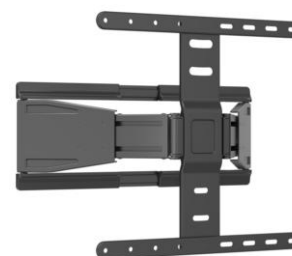

### RDM S18

#### Supporto TV ultraslim da 43" a 90"

Un vero oggetto di design: una staffa TV ultrapiatta che permette di ottenere una distanza tra schermo e muro di soli 1,95cm

Regge schermi fino a 90" e 50Kg di peso. Lo schermo potrà essere allontanato dal muro fino a 25cm e ruotato orizzontalmente per una perfetta visione. Anche l'inclinazione verticale è resa possibile dal meccanismo che permette un angolo da -15° a +3°

Carico Massimo	50 Kg
Estensione	da 19,5 a 25 cm
Distanza minima dal muro	195 mm
Dimensione max schermo	90"
Compatibilità minima schermi	43"
Bolla di livello	No
Inclinazione orizzontale	+3° / -3°
Inclinazione verticale	+3° / -15°
Tipo di applicazione	Applicabile a parete
Compatibilità VESA	600 x 400
Materiale di costruzione	metallo e plastica
Colore	Nero
Peso (Kg)	0,0001