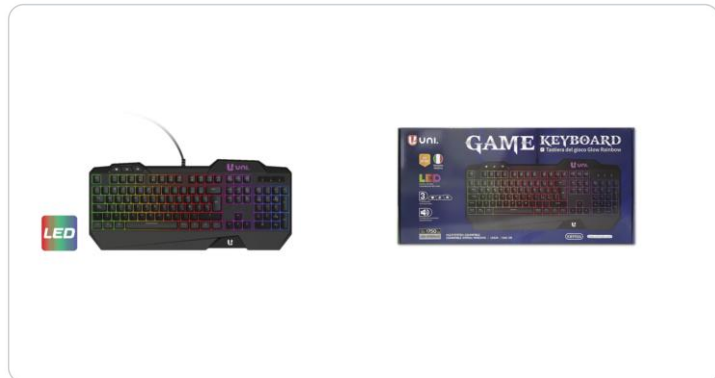

KARMA®

— GLEMM — rídem —

SCHEDA TECNICA / TECHNICAL SHEET

KB 9926

Gaming keyboard

DOWNLOAD 

Scarica ora
il catalogo aggiornato

SCOPRI TUTTE LE NOVITÀ
SUL NOSTRO SITO

www.karmaitaliana.it

8051577999268

Tastiera progettata per il gaming con retroilluminazione RGB. La disposizione dei tasti è di tipo QWERTY. Presenta tasti dedicati per la navigazione web e per la posta elettronica. Non manca il tastierino numerico separato.