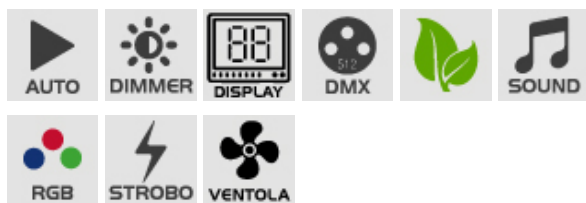

# KARMA®

— GLEMM — rídem —

SCHEDA TECNICA / TECHNICAL SHEET

## LED PAR90

Illuminatore a led 90W

Faro con 60 led da 1,5W in grado di illuminarsi in oltre 16 milioni di colori grazie alla combinazione dei colori rosso, verde e blu.

Leggero e facilmente posizionabile, dispone di doppia staffa per l'appoggio o il fissaggio a tralicci. Incorpora una interfaccia DMX ma può operare anche in modalità manuale, automatica o a tempo di musica. Il fascio luminoso è regolabile in intensità, frequenza di lampeggio ed è controllabile tramite il pannello di comando posteriore. Una ventola evita il surriscaldamento durante l'utilizzo intenso e continuato.

Display	Sì
Angolo Beam	25°
Assorbimento	90W
Tipo di apparecchio	Faro wash
Sorgente luminosa	Led da 1,5W RGB
Numero leds	60
Telecomando	Non disponibile
Connettori in uscita	XLR
Connettori in ingresso	XLR
Tipo di funzionamento	Automatico + tempo di musica + DMX + master slave
Funzione Strobo	Sì, è in grado di ricreare l'effetto stroboscopico
Effetto Dimmer	Sì, Ha la possibilità di effettuare una dissolvenza da 0 a 100% e viceversa
Numero canali gestiti	3 o 7 canali DMX
Materiale di costruzione	Materiale plastico (ABS)
Staffa di fissaggio	Dispone di staffa di fissaggio
Numero leds	da 30 a 99 led
Colore	Nero
Peso (Kg)	1,44
Dimensioni Prodotto	230 x 230 x 60 mm
Alimentazione	220V