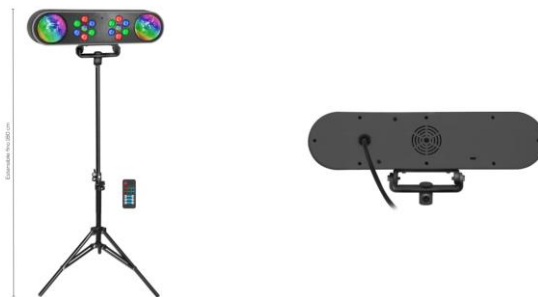

SCHEDA TECNICA PRODOTTO

30 June 2024

HAPPY 70

Effetto luce con treppiede

Effetto luce trasportabile dalle ridotte dimensioni ma dall'effetto straordinario. E' composto da un supporto a treppiede e da una barra comprensiva di 2 illuminatori a led RGB e due effetti luce a sfera. In totale sono presenti 17 led di cui 14 da 1W e 6 da 3W. E' sufficiente collegare il cavo di alimentazione alla presa elettrica domestica e agire sul tasto posteriore per attivare l'apparecchio. Le modalità disponibili sono: funzionamento automatico o a tempo di musica. E' possibile inoltre controllare numerosi parametri quali colore, velocità etc. direttamente tramite il telecomando incluso. Nella confezione sono presenti 2 tipi di staffa. La prima è destinata al collegamento con supporto a treppiede mentre la seconda è utile per il posizionamento su tralicci.

Numero leds	da 10 a 29 led
Tipo di funzionamento	Automatico + tempo di musica
Staffa di fissaggio	Dispone di staffa di fissaggio
Raffreddamento	Dispone di 1 ventola di raffreddamento
Effetto Dimmer	Si, Ha la possibilità di effettuare una dissolvenza da 0 a 100% e viceversa
Funzione Strobe	Si, è in grado di ricreare l'effetto stroboscopico
Angolo di copertura	45°
Compatibile DMX	No
Tipo di apparecchio	Effetto luce
Sorgente luminosa	14 x 1W + 3 x 3W (RGB)
Numero leds	17
Colore	Nero
Peso (Kg)	1,6
Dimensioni Prodotto	385x 55 x 100 mm
Alimentazione	110V - 220V