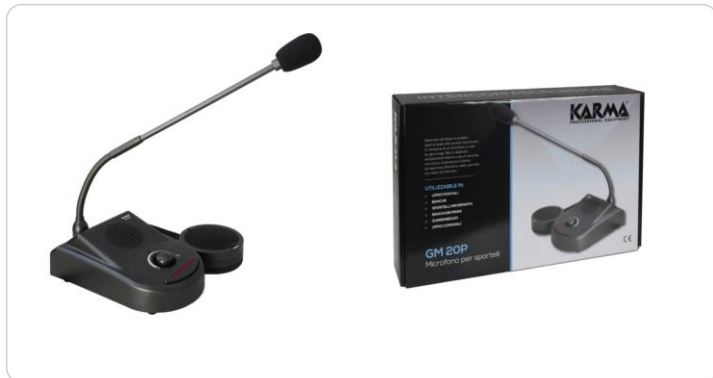

KARMA®

— GLEMM — rídem —

SCHEDA TECNICA / TECHNICAL SHEET

GM 20P

Microfono per sportelli

ABS

DOWNLOAD 

Scarica ora
il catalogo aggiornato

SCOPRI TUTTE LE NOVITÀ
SUL NOSTRO SITO

www.karmaitaliana.it

8015439600204

Destinato all'utilizzo in pubblici esercizi quali uffici postali, banche, sportelli informazioni etc. si compone di un microfono a collo di cigno lungo 38 cm dedicato all'operatore interno e da un secondo microfono di dimensioni ridotte da applicare all'esterno dello sportello con tasto di chiamata.

Entrambi possiedono un piccolo altoparlante per ascoltare l'altra voce attraverso il vetro di sicurezza.

E' alimentato da un piccolo trasformatore esterno compreso

Alimentabile da phantom	No
Tasto di annuncio	Sì, annuncio con nota musicale
Nota Ding-dong	No
Tipo di capsula	A condensatore
Materiale di costruzione	Materiale plastico (ABS)
Connettori in ingresso	RCA
Connettori in uscita	Nessuno
Lunghezza cavo	3 mt
Ghiera luminosa	Non dispone di ghiera luminosa
Peso (Kg)	1,2
Dimensioni Prodotto	Base: 115x65x170 mic:85x85x35mm
Colore	Nero
Alimentazione	9V, tramite alimentatore