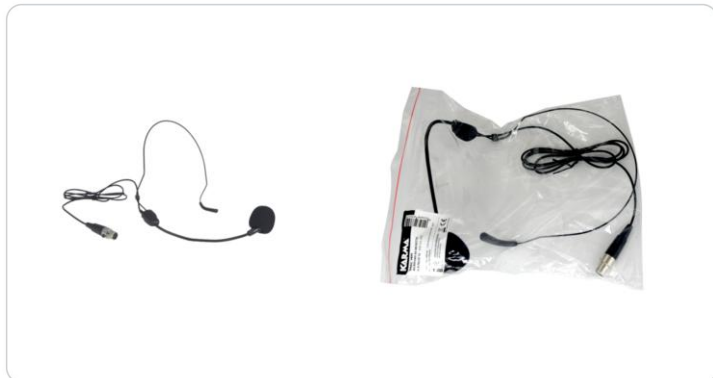

KARMA®

— GLEMM — rídem —

SCHEDA TECNICA / TECHNICAL SHEET

DMC 16H

Microfono ad archetto miniXLR 3pin

MINI
XLR

DOWNLOAD 

Scarica ora
il catalogo aggiornato

SCOPRI TUTTE LE NOVITÀ
SUL NOSTRO SITO

www.karmaitaliana.it

8015439876210

Archetto ultraleggero con connettore mini XLR 3 pin.
Microfono a condensatore
Progettato per l'utilizzo in abbinamento ai radiomicrofoni
mod. PALCO 16, è compatibile con la quasi totalità dei
bodypack con connettore mini XLR 3pin. Cavo 1mt

Connettore	Mini XLR
Tipo di capsula	A condensatore
Lunghezza cavo	1mt
Peso (Kg)	0,028
Colore	Nero

Karma Italiana srl si impegna affinché le informazioni contenute in questa scheda siano le più precise possibili. Allo scopo di migliorare i propri prodotti, Karma Italiana si riserva il diritto di apportare modifiche ai propri prodotti senza alcun preavviso. Tutti i prodotti Karma sono conformi alle normative vigenti dell'Unione Europea.