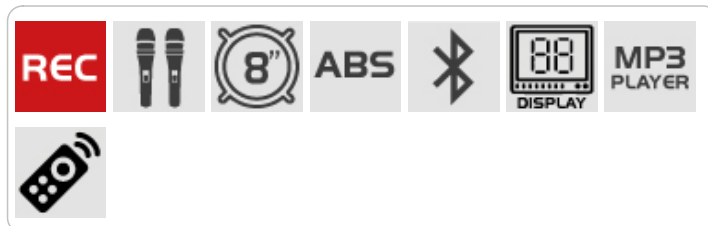

Nero
Peso (Kg)	15.1
Dimensioni Prodotto	355 x 620 x 410 mm
Alimentazione	220V e batteria

Puoi trovare articoli correlati, accessori ed aggiornamenti su:

www.karmaitaliana.it

Inoltre potrai scaricare i nostri cataloghi in formato PDF per:

Mixer - Disco Light - Microfoni e radiomicrofoni - Alimentatori - accessori -
Staffe porta TV - Amplificazione stereo - Diffusori passivi e amplificati