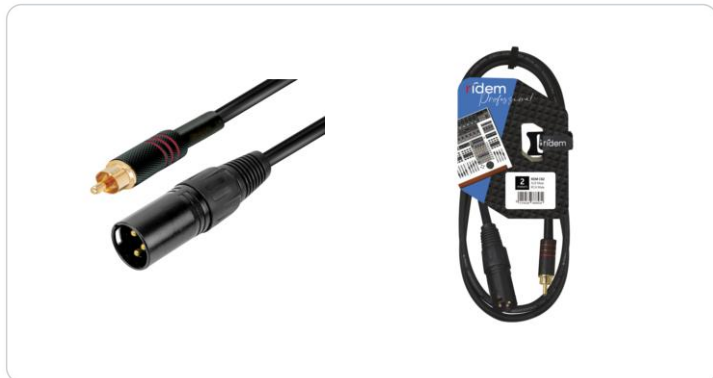

# KARMA®

— GLEMM — rídem —

SCHEDA TECNICA / TECHNICAL SHEET

## RDM C62

Cavo audio XLR M - RCA M 2mt

Cavo audio professionale per collegare un mixer ad un amplificatore munito di connettore XLR M /RCA M  
Lunghezza: 2mt

<b>Connettori di destra</b>	Spina XLR
<b>Connettori di sinistra</b>	Spina RCA
<b>Lunghezza cavo</b>	2mt
<b>Guaina</b>	Gommata
<b>sezione</b>	0,4cm
<b>Connettori dorati</b>	I connettori sono placcati oro per la massima conduttività e qualità.
<b>Colore</b>	Nero
<b>Peso (Kg)</b>	0,120
<b>Dimensioni Prodotto</b>	20 x 65 x 20 mm