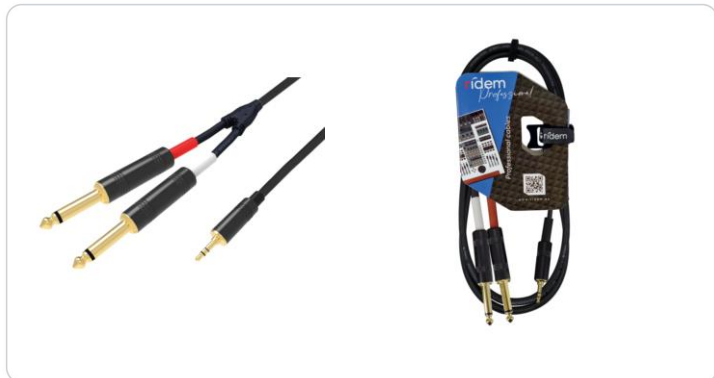

KARMA®

— GLEMM — rídem —

SCHEDA TECNICA / TECHNICAL SHEET

RDM C41-5

Cavo 3.5mm ST- 2x6.3mm mono

Cavo professionale con connettori in metallo dorati. Da un lato è presente un connettore 3,5mm stereo, dall'altro 2 Jack 6,3mm mono. Il cavo da 5,5mm di sezione è particolarmente flessibile e schermato per evitare dispersioni di segnale. Viene proposto fascettato con laccio in velcro.
Lunghezza cavo: 1,5mt

Connettori di destra	Spina 3,5mm ST
Connettori di sinistra	2 x jack 6,3mm mono M
Lunghezza cavo	1,5mt
Guaina	Gommata
sezione	0,4
Connettori dorati	I connettori sono placcati oro per la massima conduttività e qualità.
Colore	Nero
Peso (Kg)	1,42
Dimensioni Prodotto	8 x 75 x 8 mm