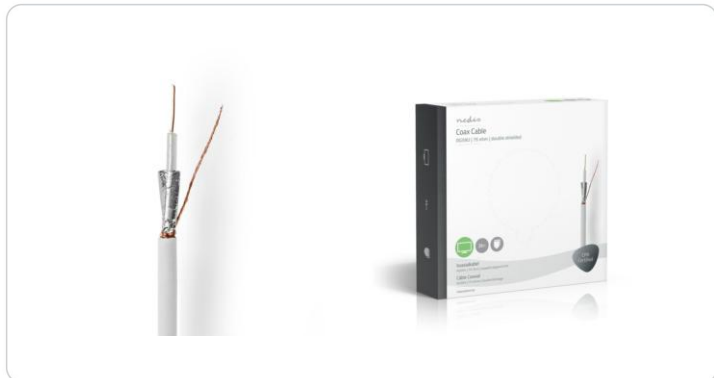

# KARMA®

— GLEMM — rídem —

SCHEDA TECNICA / TECHNICAL SHEET

## COAX 25

Cavo coassiale TV 25mt

Cavo coassiale standard, avvolto su bobina da 25 metri, per la distribuzione di segnali TV analogici. Il cavo offre un livello sufficiente di attenuazione e schermatura doppia contro le interferenze di segnale dentro e fuori casa. Di tipo RG59U ha un diametro esterno di 6 mm, un dielettrico da 3,36mm e offre impedenza 75 Ohm.

<b>Diametro conduttore</b>	0,65 mm
<b>Dimensione rivestimento esterno</b>	6 mm
<b>Rivestimento esterno</b>	PVC
<b>Tipo di cavo</b>	TV o Sat
<b>Lunghezza cavo</b>	25 mt
<b>Colore</b>	Bianco
<b>Peso (Kg)</b>	2
<b>Dimensioni Prodotto</b>	2500 x 6 x 6 mm