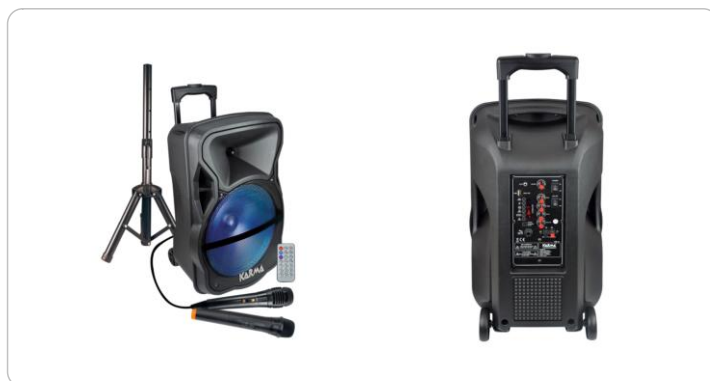

PSB 12

Diffusore amplificato con radiomicrofono 600W PMPO

Il diffusore più completo! La confezione include infatti una serie di accessori unica che rende questo apparecchio inimitabile.

Troverete un supporto a treppiede, un radiomicrofono, un microfono a filo (con cavo da 1,5m) e un telecomando.

Il diffusore è ricaricabile e la batteria interna garantisce oltre 3 ore di autonomia. Possiede un sofisticato modulo multimediale in grado di riprodurre da micro SD e USB brani MP3.

Il bluetooth di ultima generazione si connette a smartphone e tablet. Non mancano funzioni eco, priority, registrazione, regolazione delle tonalità. Il woofer è illuminato da led ma l'effetto può essere disattivato a piacimento. Può essere alimentato anche a 12V per una estensione di autonomia infinita.

| | |
|----------------------------------|--|
| Ruote | Dispone di ruote per il comodo trasporto |
| Materiale di costruzione | Materiale plastico (ABS) |
| Risposta in frequenza | 20Hz - 20KHz |
| Potenza RMS (W) | 60W |
| Lettore SD/MicroSD | Si |
| Funzione di registrazione | Si, registra direttamente su SD/USB |
| Potenza massima | 120 W |
| Bluetooth | Si |
| Radio | No |
| Tipo di amplificatore | Digitale |
| Telecomando | In dotazione per il controllo a distanza |
| Maniglie di trasporto | Si |
| Impedenza | 8 Ohm |
| Dimensione Woofer | 12" (30cm) |
| Dimensione Tweeter | piezo |
| Bicchierino | Dotato di bicchierino per supporto a treppiede |
| Tipo di diffusore | Amplificato |
| Lettore MP3 | Include sia lettore SD che presa USB |
| Ingressi microfonici | 1 |
| N. ingressi line | 1 |
| Potenza PMPO | 600W |
| Tipo Batteria | 7,4V - 3600mAh / Li-Ion battery |
| Funzione TWS | Si |
| Potenza max (W) | 600 |
| Radiomicrofono | Si |
| Peso (Kg) | 4,8 |

345 x 520 x 280 mm

| | |
|----------------------|--|
| Alimentazione | AC 220V, DC 12V e batteria |
| Note | Funzione accompany che taglia le percussioni |
| Colore | Nera |

Puoi trovare articoli correlati, accessori ed aggiornamenti su: