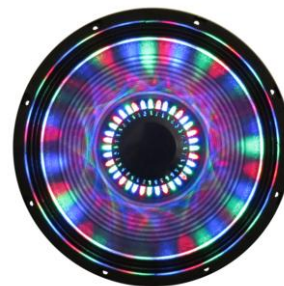

SCHEDA TECNICA PRODOTTO

30 June 2024

WF 6212LED

Woofer da 300W con leds

Woofer con leds incorporati. Ideale per l'utilizzo in abbinamento al diffusore amplificato BX 6212LED.

Il diametro è di 12" con una potenza massima di 300W . 4 Ohm

Dimensione Woofer	12" (30cm)
Impedenza	4 Ohms
Potenza massima	400 W
Magnete	50 Oz
Sensibilità	96 dB
SPL a 1mt	96 dB
Struttura del cestello	Metallo
Colore	Nero
Peso (Kg)	3,6
Dimensioni Prodotto	310 x 310 x 127 mm
Note	36 led