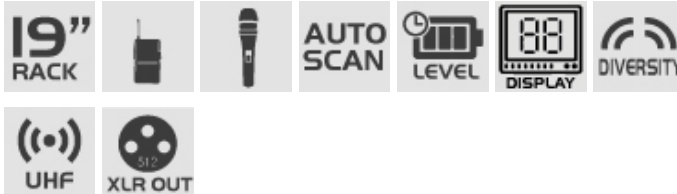

SCHEDA TECNICA PRODOTTO

30 June 2024

SET 7620PL

Doppio radiomicrofono UHF palmare +bodypack con lavalier

Radiomicrofono professionale UHF comprensivo di base ricevente e doppio microfono trasmittente (uno palmare e l'altro bodypack). Il display mostra tutte le informazioni. 100 canali disponibili, l'accoppiamento di frequenza avviene in pochi istanti tramite sensore a infrarossi. Il radiomicrofono opera in banda UHF con particolari filtri che eliminano interferenze. Anche i microfoni sono provvisti di display dai quali si possono visualizzare varie informazioni come ad esempio il livello di carica delle 2 batterie da 1,5V interne. Il lavalier in dotazione ha un microfono a cravatta.

Range di frequenza: 640,00 - 689,750 Mhz

Autonomia operativa	8 Ore
Connettori in uscita	XLR + Jack 6,3mm
Display	Si
Circuito diversity	Antenna diversity
Frequenza operativa	UHF
Raggio di azione	70 mt
Dimensione base ricevente	300 x 50 x 170 mm
Colore	Nero
Peso (Kg)	2
Dimensioni Prodotto	300 x 50 x 170 mm
Alimentazione	110V - 220V
Note	Range operat. 640,00 - 689,750 MHz