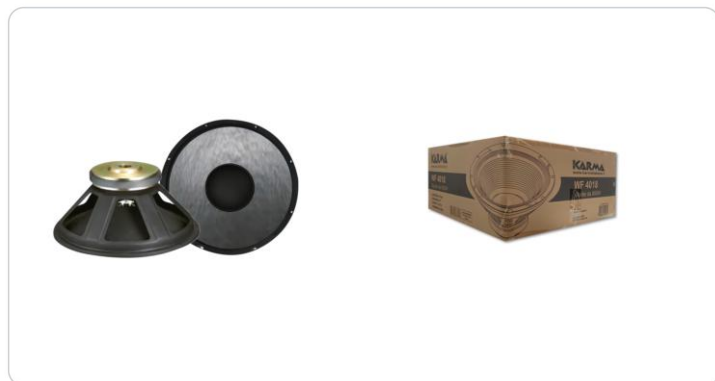

KARMA®

— GLEMM — rídem —

SCHEDA TECNICA / TECHNICAL SHEET

WF 4018

Woofers da 800W 18"

8Ω

Woofers da 18" con potenza di 800W. Struttura in metallo e impedenza di 8 Ohm

Dimensione Woofer	18" (46cm)
Impedenza	8 Ohms
Potenza massima	800 W
Magnete	100 oz
Sensibilità	96+/-2db
Risposta in frequenza	38HZ-3KHZ
SPL a 1mt	96 dB
Struttura del cestello	Metallo
Colore	Silver
Peso (Kg)	9,6
Dimensioni Prodotto	485 x 485 x 197 mm