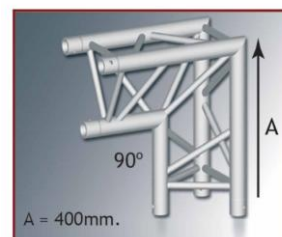

#### Angolo TRIO 220 2 vie vert. 90

Angolo per strutture truss TRIO DECO 220

Tubo in alluminio estruso

Angolo: 90° verticale

Dimensioni: 40 x 40 cm

Peso: 3 kg

Per preventivi di strutture truss o informazioni più dettagliate rivolgersi ai nostri uffici