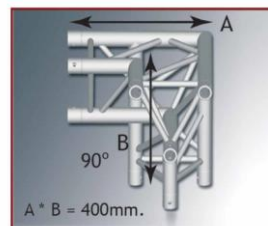

A 30704R

Angolare TRIO 220 3 vie destro

Angolo per strutture truss TRIO DECO 220

Tubo in alluminio estruso

Dimensioni: 40 x 40 cm

Angolo: 90° (destro)

Peso: 4 kg

Per preventivi di strutture truss o informazioni più dettagliate rivolgersi ai nostri uffici