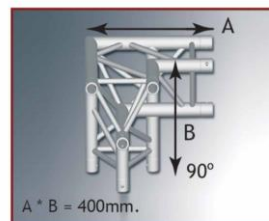

A 30704L

Angolare TRIO 220 3 vie sinistro

Angolo per strutture truss TRIO DECO 220

Tubo in alluminio estruso

Dimensioni: 40 x 40 cm

Angolo: 90° (sinistro)

Peso: 4 kg

Per preventivi di strutture truss o informazioni più dettagliate rivolgersi ai nostri uffici